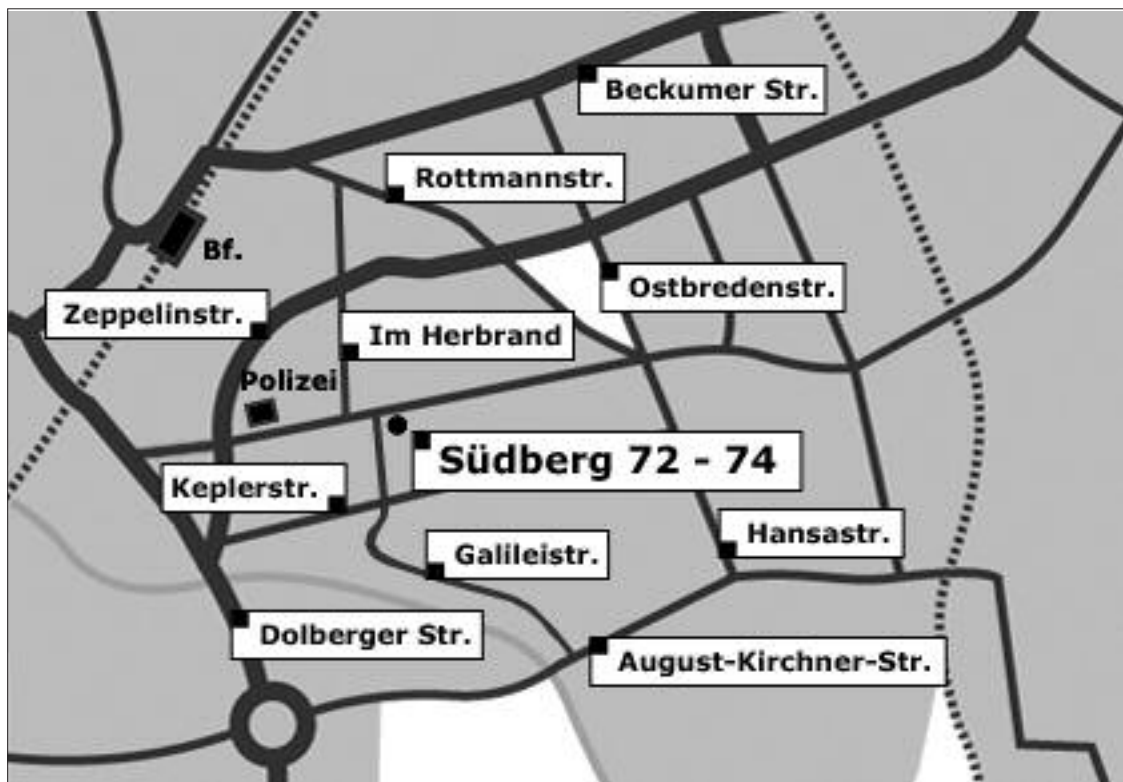

Verlassen Sie die Autobahn **A1** an der **Ausfahrt 79 Ascheberg** und fahren Sie auf die B58/U5 Steinfurter Straße in Richtung Drensteinfurt/Ahlen. Bleiben Sie auf der B58 bis zum Orsteingang Ahlen.

Fahren Sie weiter geradeaus auf die Kapellenstraße (B58/L811). Folgen Sie dem Straßenverlauf für 615 m.

Verlassen Sie die Kapellenstraße (L811) und biegen Sie links in die Weststraße (L671) ein. Folgen Sie dem Straßenverlauf für 334 m.

Fahren Sie weiter geradeaus auf die Straßen Westenmauer, Südenmauer, Südstraße und dann Dolberger Straße.

Verlassen Sie die Dolberger Straße und biegen Sie links in den Südberg ein. Folgen Sie dem Straßenverlauf für 250 m. Überqueren Sie die Zeppelinstraße und fahren Sie weiter geradeaus in den Südberg. Links befindet sich die Polizeiwache.