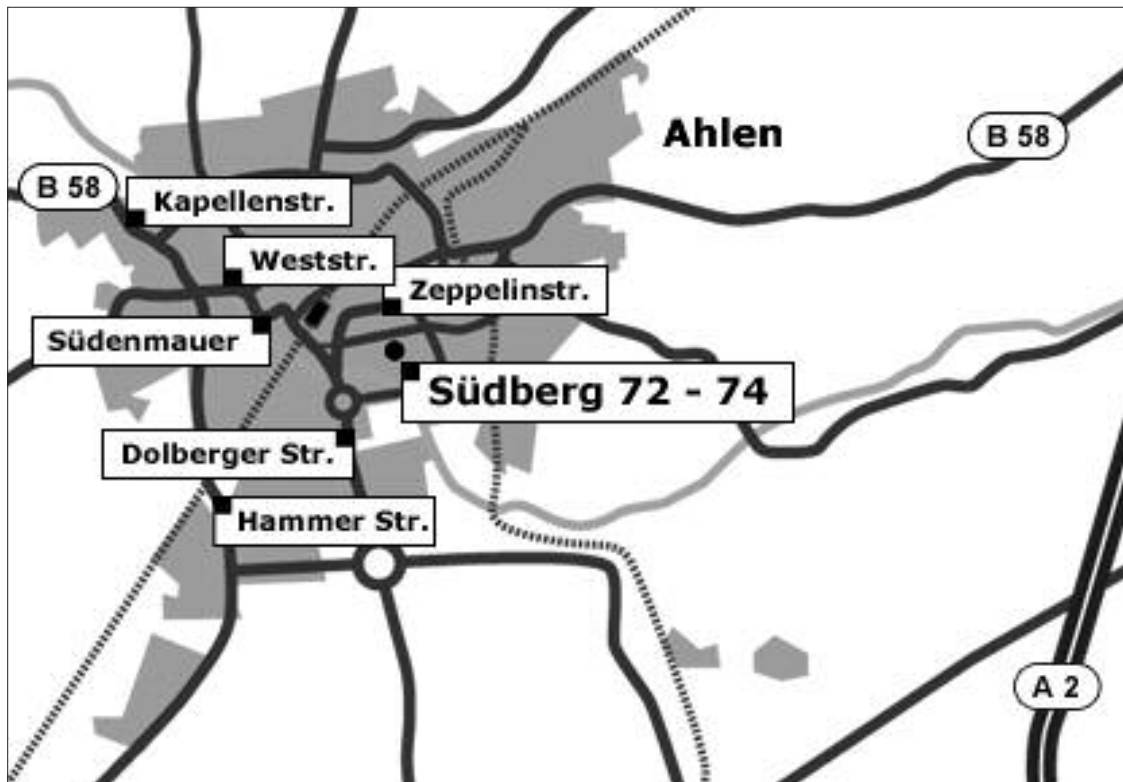

Verlassen Sie die Autobahn **A1** an der **Ausfahrt 79 Ascheberg** und fahren Sie auf die B58/U5 Steinfurter Straße in Richtung Drensteinfurt/Ahlen. Bleiben Sie auf der B58 bis zum Orsteingang Ahlen.

Fahren Sie weiter geradeaus auf die Kapellenstraße (B58/L811). Folgen Sie dem Straßenverlauf für 615 m.

Verlassen Sie die Kapellenstraße (L811) und biegen Sie links in die Weststraße (L671) ein. Folgen Sie dem Straßenverlauf für 334 m.

Fahren Sie weiter geradeaus auf die Straßen Westenmauer, Südenmauer, Südstraße und dann Dolberger Straße.

Verlassen Sie die Dolberger Straße und biegen Sie links in den Südberg ein. Folgen Sie dem Straßenverlauf für 250 m. Überqueren Sie die Zeppelinstraße und fahren Sie weiter geradeaus in den Südberg. Links befindet sich die Polizeiwache.